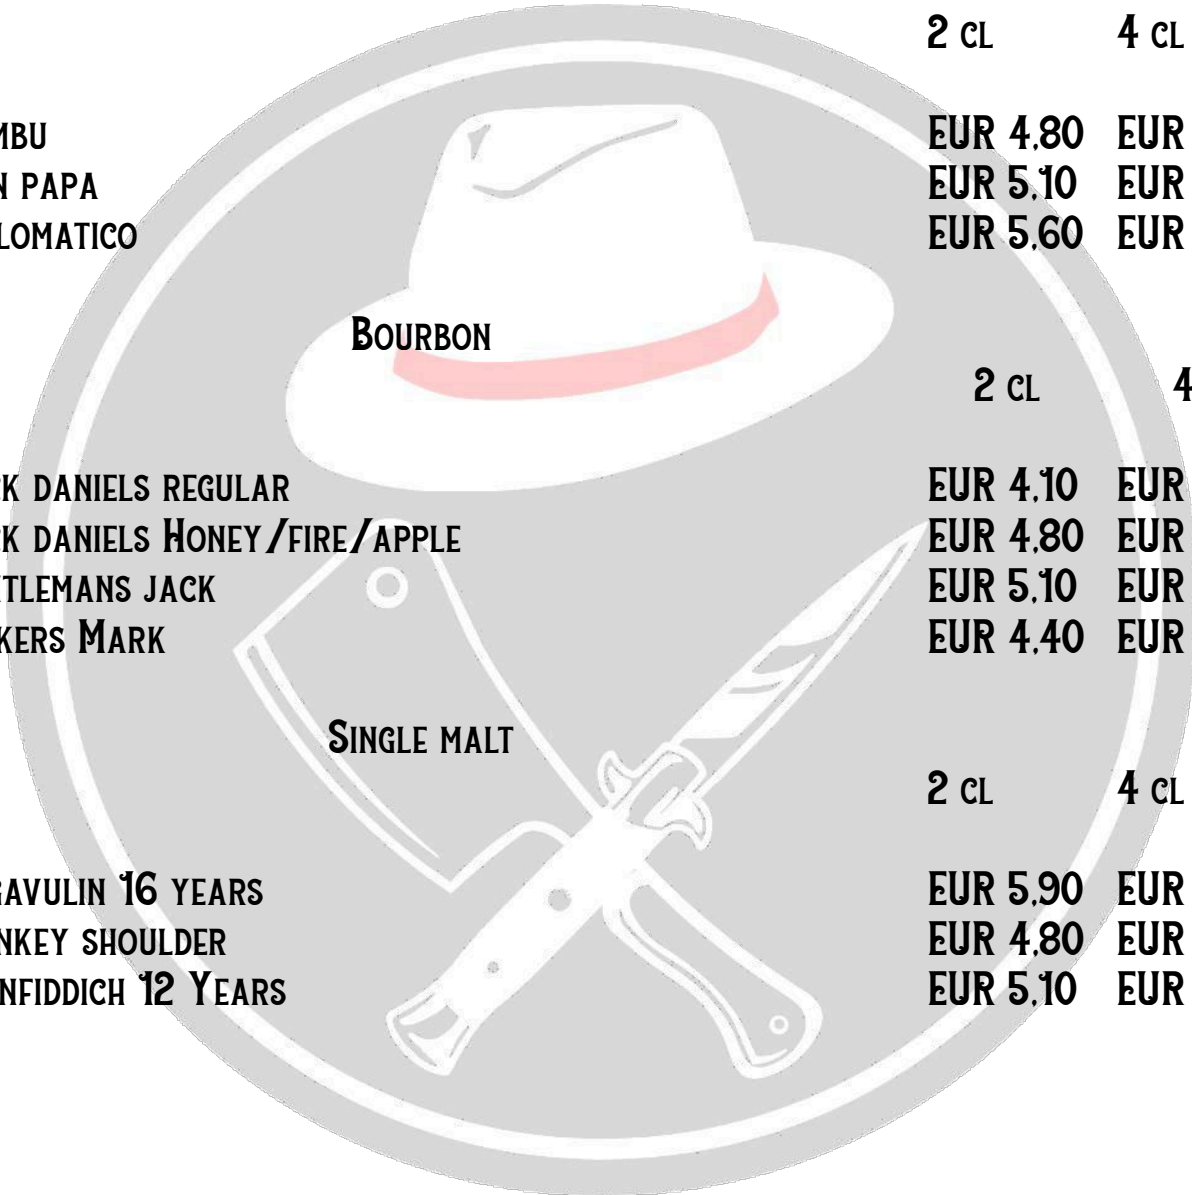

## BOURBON

2 cl

4 cl

JACK DANIELS REGULAR  
JACK DANIELS HONEY/FIRE/APPLE  
GENTLEMANS JACK  
MAKERS MARK

EUR 4.10 EUR 8.20  
EUR 4.80 EUR 9.60  
EUR 5.10 EUR 10.20  
EUR 4.40 EUR 8.80

## SINGLE MALT

2 cl

4 cl

LAGAVULIN 16 YEARS  
MONKEY SHOULDER  
GLENFIDDICH 12 YEARS

EUR 5.90 EUR 11.80  
EUR 4.80 EUR 9.60  
EUR 5.10 EUR 10.20